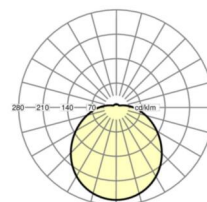

Механика

цвет корпуса	белый стандартный для электротехники RAL 9016
размеры (LxWxH/DxH)	373mm x 135mm
вес (нетто)	1.13kg
Кабельный ввод KE	см. Руководство по монтажу
Вид монтажа	Потолочная одиночная установка, установка на стене

размеры

H	135 mm	Высота
D	373 mm	Диаметр
A1	180 mm	Расстояние между точками крепежа при одиночной установке
A2	255 mm	Расстояние между точками крепежа, 1-й светильник световой полосы

DEEP-LINK

<https://www.regiolux.de/ru/article/25316124111>